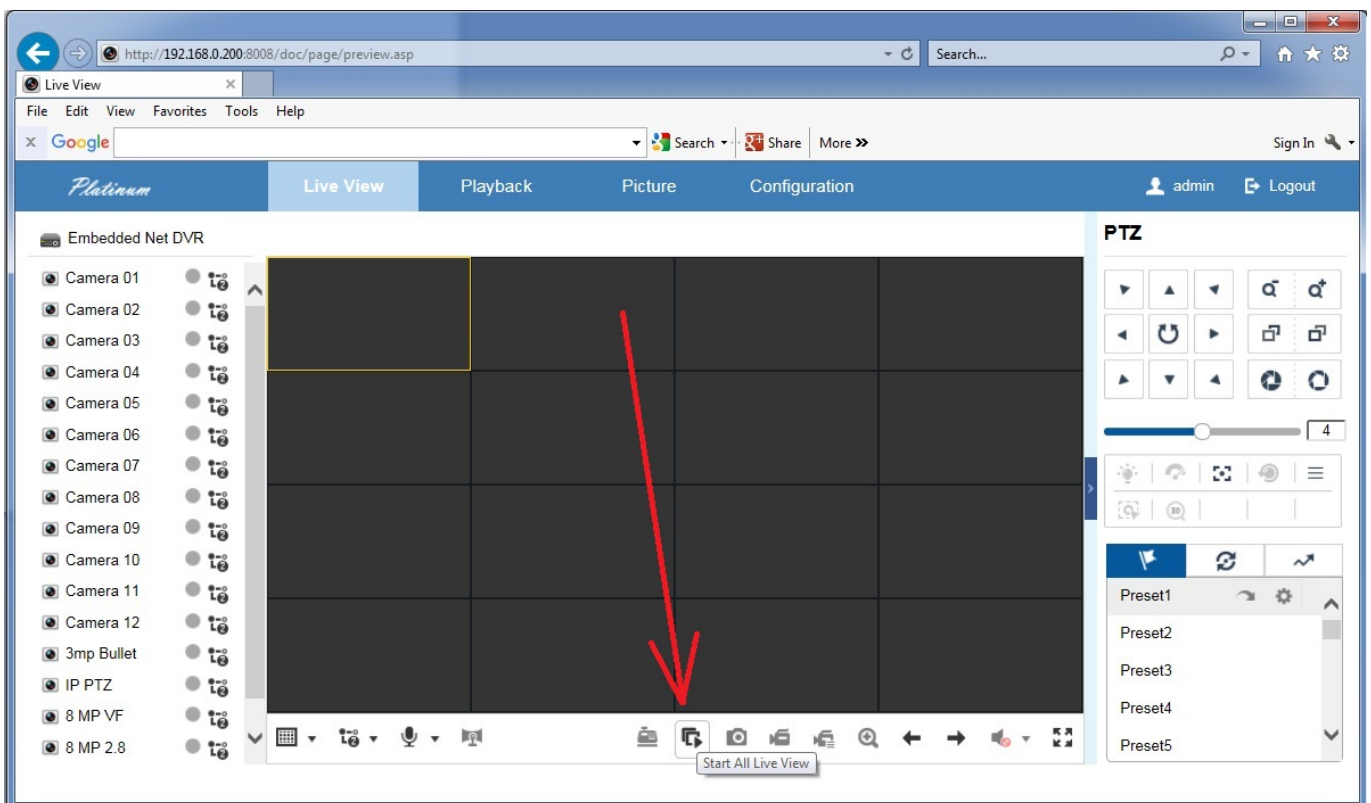

[Netdvr V2.cab Software Download 1](#)

[Netdvr V2.cab Software Download 1](#)